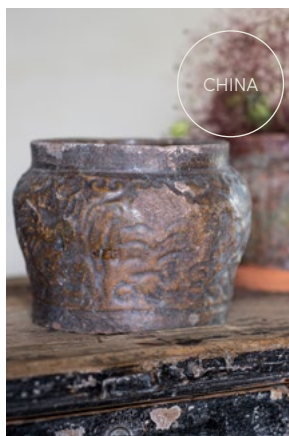

Pot d'herboristerie / Herbalism pot

20ème s. / 20th C.
Grès émaillé / Glazed stoneware

env. (ap.) D22 x 18 cm
85 - 110 € ht (excl. VAT)