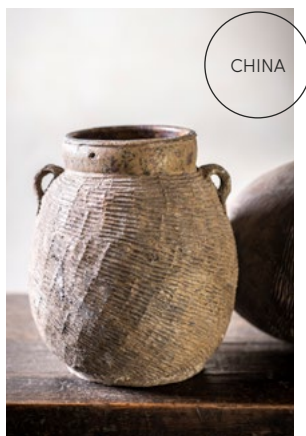

Jarre striée / Striped vase

20ème s. / 20th C.
Grès émaillé / Glazed stoneware

env. (ap.) D21 x 28 cm
110 € ht (excl. VAT)