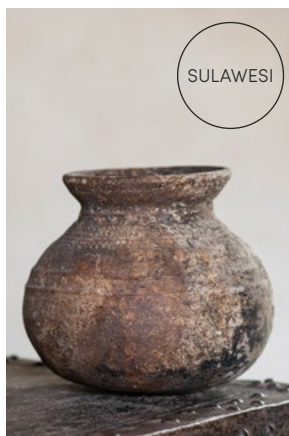

Pot de rituel / Ritual pot

19<sup>ème</sup> s. / 19<sup>th</sup> C.  
Céramique / Ceramics

env. (ap.) D10 x 12 cm  
55 - 110 € ht (excl. VAT)

Pot de rituel / Ritual pot

20<sup>ème</sup> s. / 20<sup>th</sup> C.  
Céramique / Ceramics