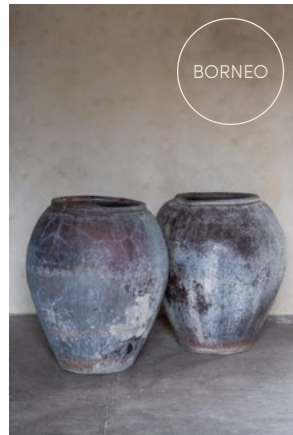

Jarre à eau / Water jar

20ème s. / 20th C.

Grès émaillé / Glazed stoneware

env. (ap.) D57 x 71 cm

950 € ht (excl. VAT)