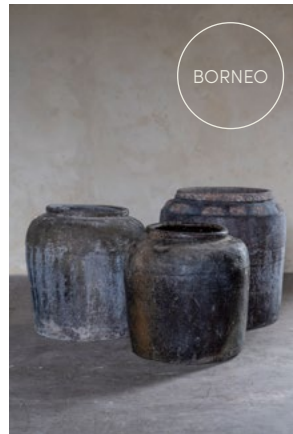

## Jarre à eau / Water jar

20<sup>ème</sup> s. / 20<sup>th</sup> C.

Grès émaillé / Glazed stoneware

L : env. (ap.) D46 x 52 cm

M : env. (ap.) D40 x 43 cm

440 - 530 € ht (excl. VAT)