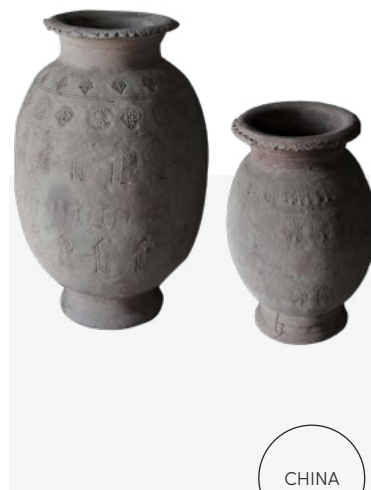

## Jarre à vin Quin / Wine pot Quin

19<sup>ème</sup> s. / 19<sup>th</sup> C.

Grès émaillé / Glazed stoneware

L : env. (ap.) D37 x 75 cm

M : env. (ap.) D36 x 67 cm

S : env. (ap.) D30 x 50 cm

1050 - 1300 € ht (excl. VAT)