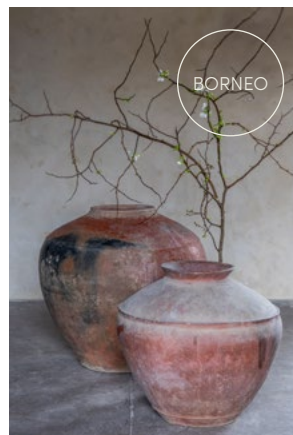

## Jarre à eau en ocre / Ochre water jar

19<sup>ème</sup> s. / 19<sup>th</sup> C.

Céramique / Ceramics

L : env. (ap.) D65 x 71 cm

M : env. (ap.) D60 x 65 cm

700 - 950 € ht (excl. VAT)